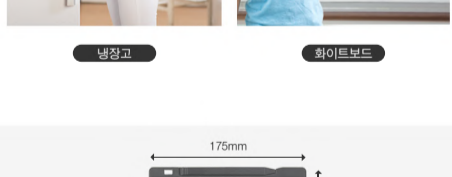

WICUE BOARD 11

남녀노소 누구나 사용할 수 있는 심플하고 산뜻한 디자인, 부드러운 필기감과 선명한 색감은 오직 '위큐'에서만 경험할 수 있습니다.

잉크와 종이 없이 나만의 생각을 자유롭게 표현할 수 있는 전자노트

Wicue Board 3POINT!

아이들의 상상력과 창의력을 키워주세요

상상력 UP!
학습력 UP!

위큐보드는 잉크와 종이 가 필요없어요 펜 하나로 글씨쓰기 숫자쓰기, 그림그리기 등 아이들의 상상력은 물론 학습력을 키워줄 수 있습니다

언제, 어디서나 위큐

위큐보드는 얇고 가벼워요
어무때나 간편하고 편리하게 사용하세요

심플한 디자인의 위큐보드 11

공부도 하고, 메모도 하고, 위큐보드는
누구나 자유롭게 사용할 수 있어요

Color Guide

Black

Blue

Red

Mint

Pink

WICUE BOARD INFO

스타일러스 펜
종이에 연필로 글씨를 쓰는 듯한 부드러운 필기감을 경험할 수 있습니다

지우기 버튼
터치 한번으로 간편하게 지울 수 있습니다

*사용환경에 따라 배터리당 최소 1년동안 사용 가능

자석

제품 뒷면 두개의 자석으로 냉장고, 현관문 철관에 붙여서 사용해보세요

배터리 홈

배터리만 교체한다면 반영구적으로 사용할 수 있습니다

이렇게 붙여서 사용할수있어요!

냉장고

화이트보드

*배터리 (CR2016) 1개 포함

품명 및 종류 : 위큐보드 11 인치
사용연령 : 3세 이상
제조사 : WICUE
제조국 : 중국
수입/판매원 : 대연에스디㈜
주소 : 경기도 성남시 분당구 양현로 164, 5층
전화번호 : 031-703-9627

안전확인 신고 확인증 번호
CB063R3429-9002

- 배터리 교환방법 -

배터리 교환 시 주의사항

- CR2016 3V 버튼셀 배터리를 사용해주시요.
- 배터리를 교환은 보호자께서 직접 해주십시오.
- 배터리를 교환할 때는 배터리의 종류와 +, - 극의 방향을 잘 확인하고 끼워주시요.
- 배터리를 입에 넣지 마세요.
- 배터리를 합선시키거나 분해, 가열하거나 불에 넣지 말아 주십시오.
- 만일 배터리에서 흘러나온 액이 눈에 들어갔다면 즉시 흐르는 물에 15분이상 눈을 씻고 의사의 치료를 받아야 합니다. 피부나 옷에 묻었을 때에는 즉시 물로 씻어주시요.
- 아이가 쉽게 교체할 수 없도록 볼트로 결합되어 있습니다. 작은 드라이버를 이용해서 분리해주세요.

주의사항

- 입에 대거나 입에 넣고 빨면 안됩니다.
- 아이들이 입에 넣거나 삼키지 않도록 보호자의 각별한 주의가 필요합니다.
- 36개월 미만 어린이 사용 시 반드시 보호자의 감독하에 사용하여야 하며, 사용 후에는 어린이의 손이 닿지 않는 곳에 보관하여야 합니다.
- 화기에 가까이 두지 마십시오.
- 직사광선이나 고온 및 빛에 노출되지 않도록 주의하십시오.
- 용도 이외에는 사용하지 마십시오.
- 케이스 모서리 또는 스타일러스펜에 걸리거나 베이지 않도록 주의해야 합니다.
- 안전을 위해 파손 및 변형된 제품은 사용하지 마십시오.
- 부품품이 다소 날카로울 수 있으니 어린이 사용 시 주의가 필요합니다.
- 함부로 제품을 분해하면 위험할 수 있습니다.
- 날카로운 물건으로 액정을 긁거나 손상시키지 마십시오.
- 패키지는 중요한 정보를 포함하므로 보관하세요.